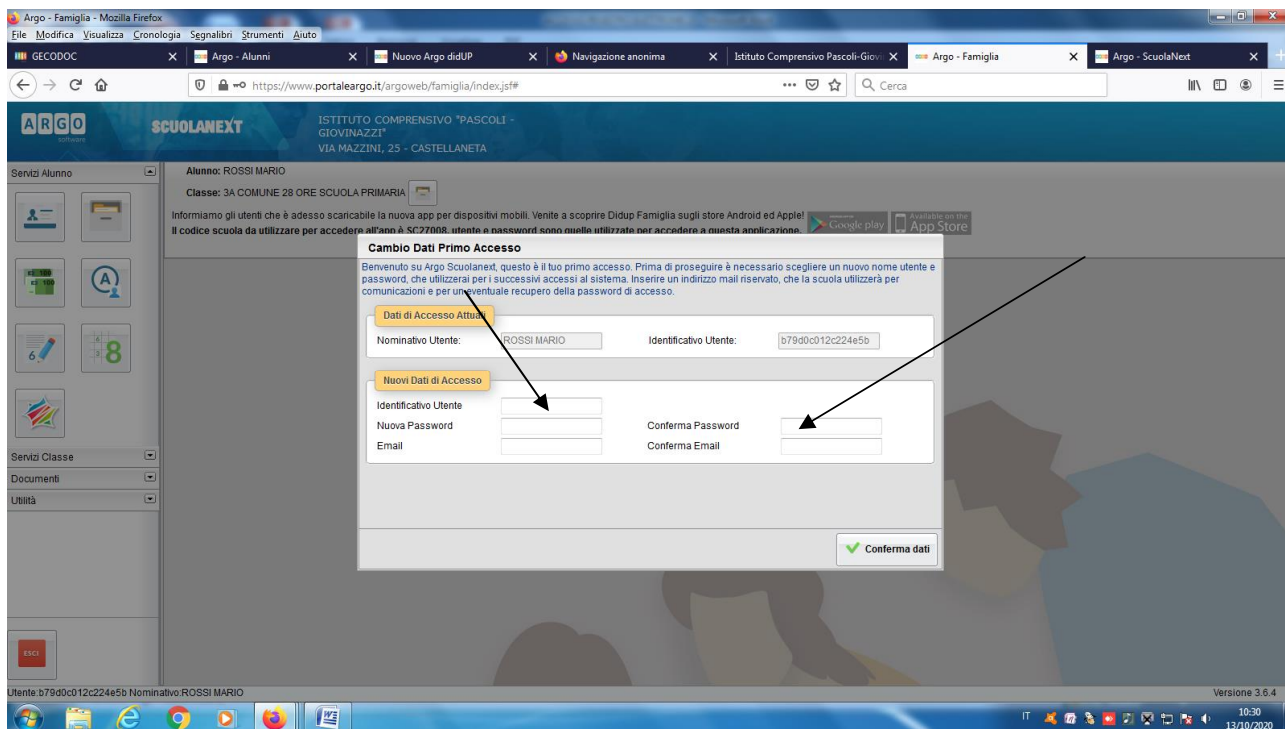

3. CAMBIARE LE CREDENZIALI AL PRIMO ACCESSO